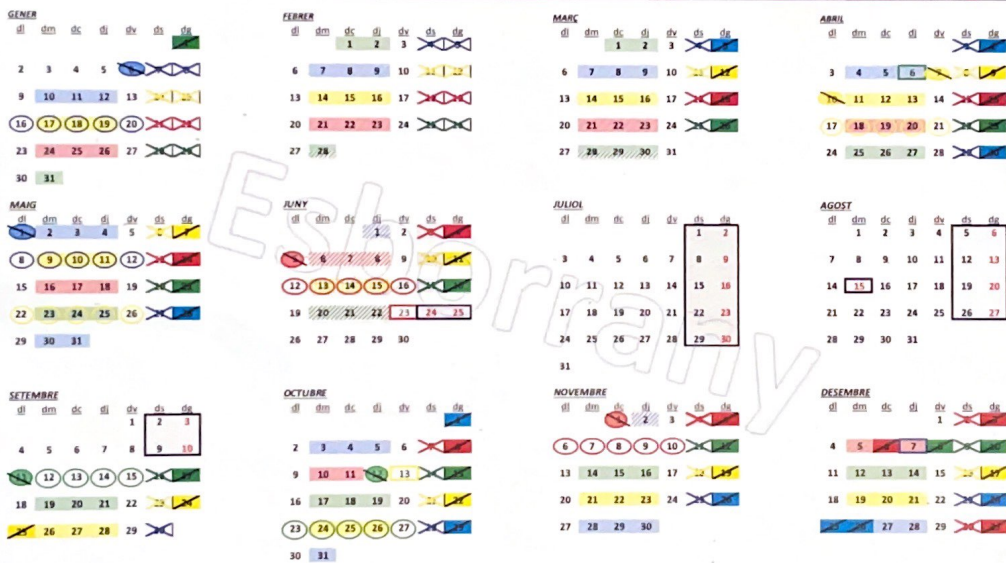

CALENDARI DE DESCANS 2023 MATERIAL MÒBIL I AIR

TOTS ELS GRUPS	Guàrdia en extraordinari a l'hivern	Guàrdia en extraordinari a l'estiu	Ordinari en F.O. Art. 24	Distribució descans Art. 24	Canvi de descans per Art. 20 a l'hivern (*)	Canvi de descans per Art. 20 a l'estiu (*)	Distribució descans Art. 20 (*)	Descans planificat doble Art. 20 (*)	Descans sense planificar doble Art. 20 (*)
Model: 223-A									
Model: 223-B									
Model: 223-C									
Model: 223-D