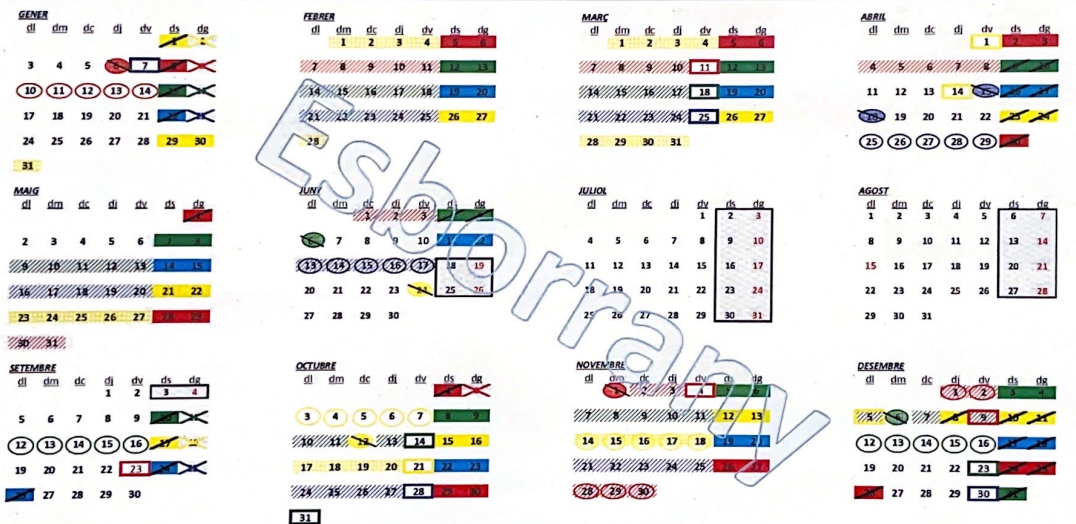

TOTS ELS GRUPS	Ordinari en cap de setmana	Guàrdia en extraordinari a l'hivern	Guàrdia en extraordinari a l'estiu	Canvi de descans per Art.20 (**)	Ordinari en F.O. Art.24	Distribució descans Art.24	Distribució descans Art.23	Descansos planificats	Descansos sense planificar
Model: 224-A	12	7	5	2	2	2	6	4	3
Model: 224-B	12	7	5	2	2	2	6	4	3
Model: 224-C	12	7	5	2	2	2	6	4	3
Model: 224-D	12	7	5	2	2	2	6	4	3

Observacions:
 (*) Els 3 descansos sense planificar s'han de gaudir amb 15 dies d'antelació, 1a hora de gaudir 2 abans del dia 30 de juny i el tercer abans del dia 25 de novembre de 2022.
 (**) Els descansos s'han de gaudir abans de dos mesos des de la seva generació.
 (***) No es poden sol·licitar canvis de descans fins que s'hagin assignats tots.