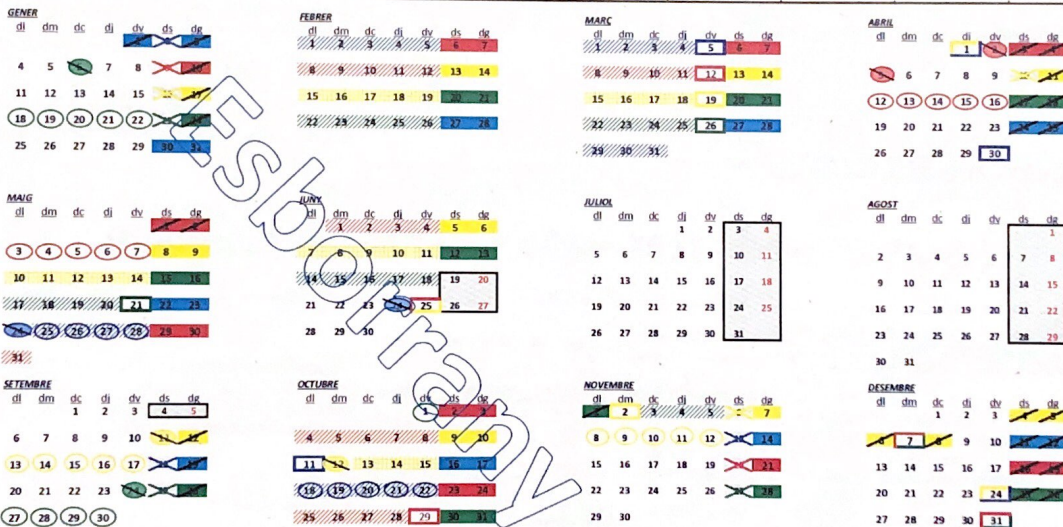

TOTS ELS GRUPS	Ordinari en cap de setmana	Guardia en extraordinari a l'hivern	Guardia en extraordinari a l'estiu	Canvi de descans per Art.20(**)	Ordinari en F.O. Art.24	Distribució descans Art.24	Distribució descans Art.23(***)	Descansos planificats (***)	Descansos sense planificar(*)
Model: 224-A	11	7	5	2	2	2	5	5	4
Model: 224-B	11	7	5	3	2	2	5	5	4
Model: 224-C	11	7	5	3	2	2	5	5	4
Model: 224-D	11	7	5	3	2	2	5	5	4

Observacions:
 (*) Els 4 descansos sense planificar, s'hauran de sol·licitar amb 15 dies d'antelació, i s'hauran de gaudir 2 abans del dia 30 de juny i els altres 2 abans del dia 26 de novembre de 2021
 (**) Els descansos s'hauran de gaudir abans de dos mesos des de la seva generació
 (***) No es poden sol·licitar canvis de descansos fins que s'hagin assignats tots
 (****) Es generen 3M4m de còmput que van al comptador de Temps de disponibilitat a favor de l'empilat

QUADRE RESUM 2021				
	GRUP A	GRUP B	GRUP C	GRUP D
GENER				
FEBRER				
MARÇ				
ABRIL				
MAIG				
JUNY				
JULIOL				
AGOST				
SETEMBRE				
OCTUBRE				
NOVEMBRE				
DESEMBRE				
TOTALS	224	224	224	224